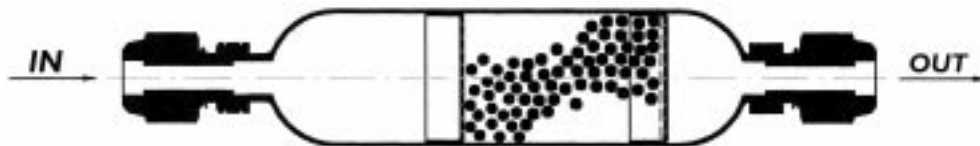

Specifications and Capacities

Especificaciones y Capacidades

Model Modelo	Size SAE	Diam. (mm.)	Recommended capacity** Capacidades recomendadas**				Water capacity* Capacidad en gotas de agua*				
			R12	R-22	R-134a	R-404A	R-12	R-22	R-502	R-134a	R-404A
			Ton.	Ton.	Ton.	Ton.					
AMS-25	1/4"	25.4	1/3	1/3	1/3	1/4	46.4	40.5	36	44	32

* 20 drops of water = 1 g. 20 gotas de agua = 1g.

** Specifications include an ample tolerance margin. Las especificaciones incluyen un amplio margen de tolerancia.

Product design and specifications may change without notice. Las especificaciones y el diseño pueden ser cambiados sin previo aviso.